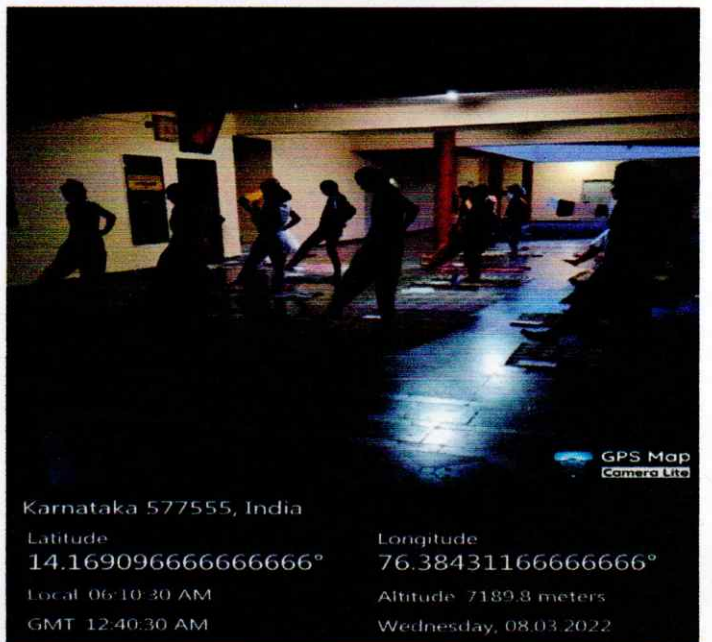

Karnataka 577555, India

Latitude 14.169096666666666° Longitude 76.38431166666666°
Local 06:10:30 AM Altitude 7189.8 meters
GMT 12:40:30 AM Wednesday, 08.03.2022